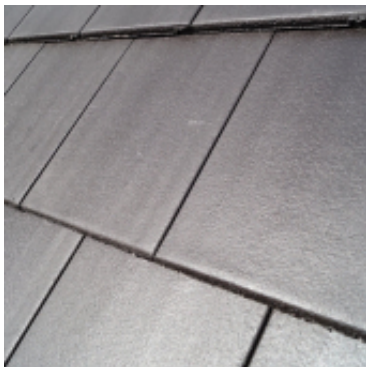

Link do produktu: <https://klmat.pl/dachowka-ibf-aarhus-antracyt-p-63.html>

Dachówka IBF Aarhus ANTRACYT

Cena brutto	6,20 zł
Cena netto	5,04 zł
Dostępność	Dostępny
Czas wysyłki	48 godzin

Opis produktu

Najczęściej wybierana przez klientów, charakteryzuje się niskim profilem fali nadającym gotowemu dachowi spokojny i stonowany wygląd. Profil na tyle uniwersalny, że sprawdza się w architekturze zarówno klasycznej - również w przebudowach budynków o charakterze historycznym jak i oszczędnych w formie realizacjach budynków nowoczesnych.

Powłoka MODERNE

To nie tylko powłoka, ale sprawdzona i doceniana technologia produkcji polegająca na wielokrotnym nadawaniu koloru z natury szarej mieszance piaskowo cementowej.

Powłoka powstaje w połączeniu żywicy akrylowej z odpowiednio dobranymi komponentami mineralnymi. Nakładane są dwie powłoki, pierwsza zaraz po formowaniu oraz druga po kilkugodzinnym okresie dojrzewania, nadając dachówce ostateczny wygląd.

Technologia ta przeciwdziała przenikaniu wapnia oraz w istotny sposób ogranicza porostanie dachówki mchem. Uzyskiwana powierzchnia jest raczej matowa o minimalnym połysku.