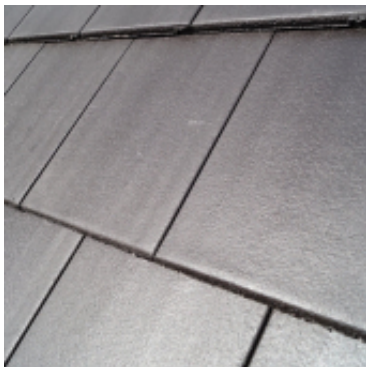

Link do produktu: <https://klmat.pl/dachowka-ibf-aarhus-antracyt-p-63.html>

### Opis produktu

Najczęściej wybierana przez klientów, charakteryzuje się niskim profilem fali nadającym gotowemu dachowi spokojny i stonowany wygląd. Profil na tyle uniwersalny, że sprawdza się w architekturze zarówno klasycznej - również w przebudowach budynków o charakterze historycznym jak i oszczędnych w formie realizacjach budynków nowoczesnych.

### Powłoka MODERNE

To nie tylko powłoka, ale sprawdzona i doceniana technologia produkcji polegająca na wielokrotnym nadawaniu koloru z natury szarej mieszance piaskowo cementowej.

Powłoka powstaje w połączeniu żywicy akrylowej z odpowiednio dobranymi komponentami mineralnymi. Nakładane są dwie powłoki, pierwsza zaraz po formowaniu oraz druga po kilkugodzinnym okresie dojrzewania, nadając dachówce ostateczny wygląd.

Technologia ta przeciwdziała przenikaniu wapnia oraz w istotny sposób ogranicza porostanie dachówki mchem. Uzyskiwana powierzchnia jest raczej matowa o minimalnym połysku.